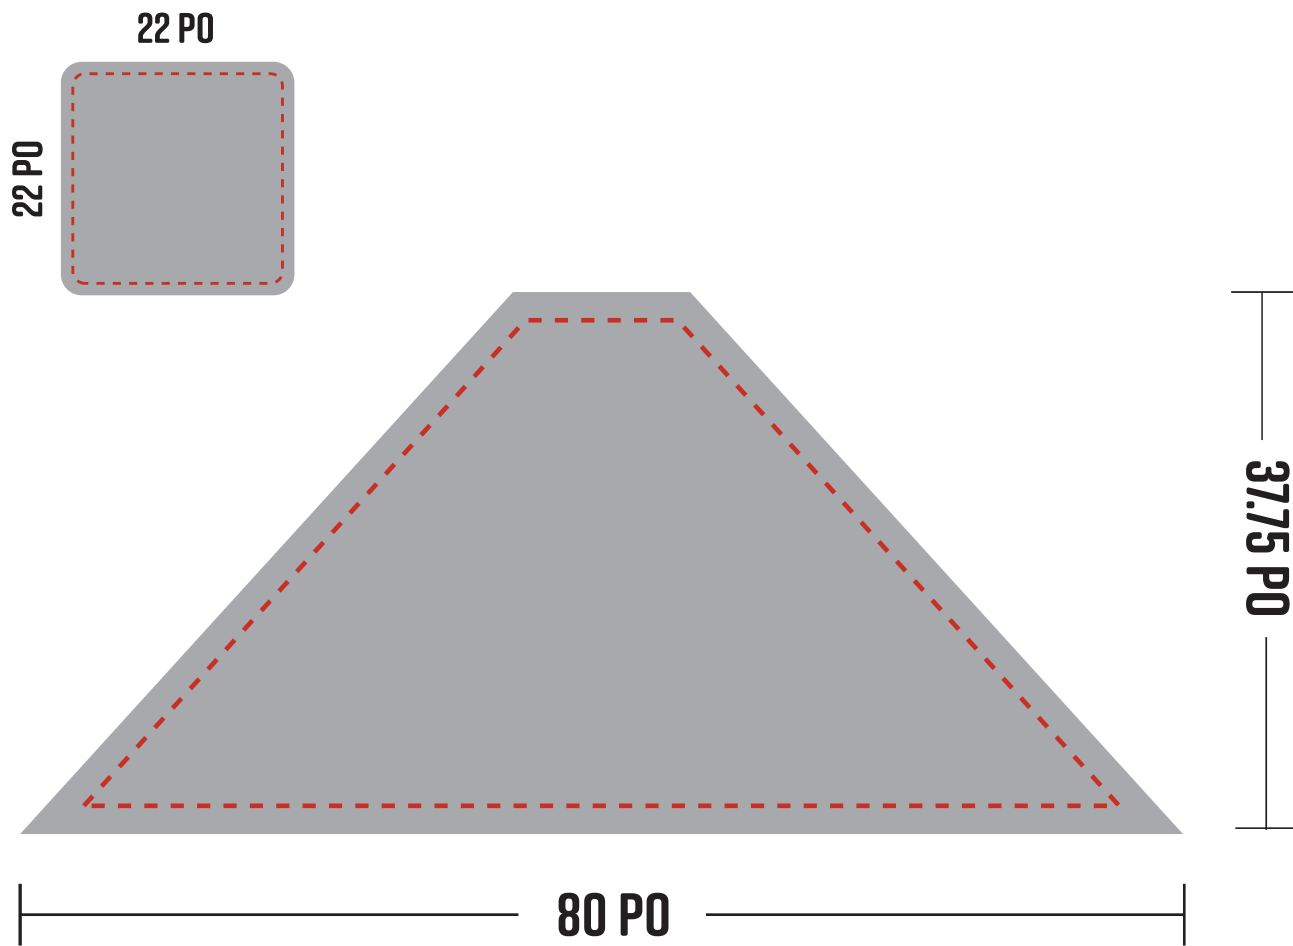

PARASOL - 4 côtés

ZONE TEXTE

CETTE ZONE VOUS ASSURE D'UNE VISIBILITÉ OPTIMALE
(TEXTE, LOGO, IMAGE...)

MARCHE À SUIVRE

RECTO/VERSO DOIVENT
ÊTRE SUR UN SEUL FICHER

LES DESIGNS DOIVENT
ÊTRE FAITS EN
PANTONE C